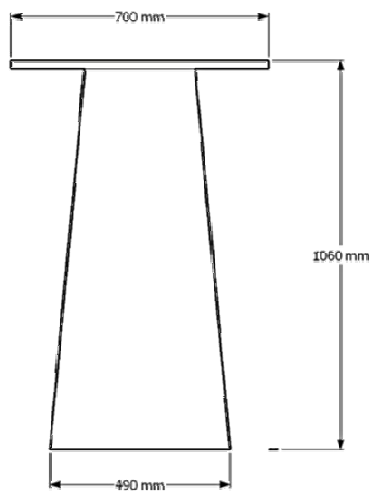

MIKÒ 2.0

tavolo alto
con piano in werzalit antigraffio

COD.	Mod.	∅ top mm	∅ base mm	H mm	PREZZO LISTINO €
KMKL110	110	700	490	1060	285

TOP Disponibile in bianco o antracite.

disponibile anche nel NUOVO colore TORTORA cod 630