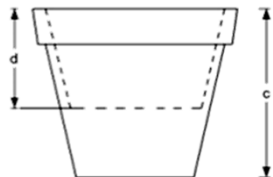

ROMANO - ROMANO LIGHT

portavaso/planter designer Kloris Studio

COD.	Mod.	a mm	b mm	c mm	d mm	PREZZO LISTINO	
KRMN070	70	700	420	630	290	€	95
KRMN080	80	800	460	710	350	€	140
KRMN100	100	990	585	890	370	€	225